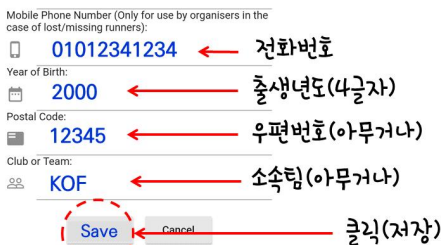

모바일 오리엔티어링 전용 어플 MAPRUNF 사용법

모바일 오리엔티어링 소개

1. 스마트폰의 GPS 기능을 활용한 오리엔티어링 방식으로 전용 어플 "MapRunF"를 사용하여 자동 편칭 및 기록측정 방법으로 진행합니다.
2. 컨트롤 지점에 컨트롤 플래크를 설치하지 않으며(가상의 컨트롤), 지도에 표시된 컨트롤 지점 5m 이내에 접근하면 자동으로 편칭 됩니다.
3. 경기 종료 후 자신의 순위와 기록을 확인할 수 있습니다.

모바일 오리엔티어링 경기 전에 준비하기

앱스토어에서 "MapRunF"를 다운 받으세요.

"누구나 사용할 수 있는 무료 어플입니다."

"MapRunF"를 실행시키면 다음과 같은 화면이 나옵니다.

"사용자 등록하는 화면입니다.
영문으로 되어 있지만 결코
어렵지 않습니다~!"

"순서에 따라 사용자 정보를 입력합니다. 한글 입력이 가능합니다."

"제시된 항목을 모두 입력한 다음 저장해주시면 됩니다."

"이제 초기화면을 보면 사용자 이름이 등록된 것을 알 수 있어요."

8

"다음은 지도와 코스를 선택해서 다운로드 합니다."

MapRunF 4.3.0+25

Name

손 짜장

Events Near Me

Select Event