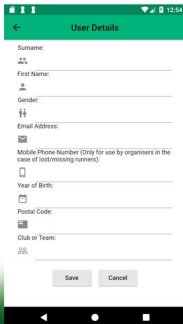

모바일 오리엔티어링 경기 전에 준비하기

앱스토어에서 "MapRunF"를 다운 받으세요.

"누구나 사용할 수 있는 무료 어플입니다."

"MapRunF"를 실행시키면 다음과 같은 화면이 나옵니다.

"사용자 등록하는 화면입니다.
영문으로 되어 있지만 결코
어렵지 않습니다~!"

"순서에 따라 사용자 정보를 입력합니다. 한글 입력이 가능합니다."

"제시된 항목을 모두 입력한 다음 저장해주시면 됩니다."

"이제 초기화면을 보면 사용자 이름이 등록된 것을 알 수 있어요."

8

"다음은 지도와 코스를 선택해서 다운로드 합니다."

MapRunF 4.3.0+25

Name

손 짜장

Events Near Me

Select Event