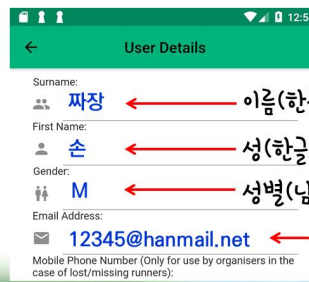

모바일 오리엔티어링 전용 어플 MAPRUNF 사용법

모바일 오리엔티어링 소개

1. 스마트폰의 GPS 기능을 활용한 오리엔티어링 방식으로 전용 어플 "MapRunF"를 사용하여 자동 편칭 및 기록측정 방법으로 진행합니다.
2. 컨트롤 지점에 컨트롤 플래크를 설치하지 않으며(가상의 컨트롤), 지도에 표시된 컨트롤 지점 5m 이내에 접근하면 자동으로 편칭 됩니다.
3. 경기 종료 후 자신의 순위와 기록을 확인할 수 있습니다.

모바일 오리엔티어링 경기 전에 준비하기

앱스토어에서 "MapRunF"를 다운 받으세요.

"누구나 사용할 수 있는 무료 어플입니다."

"MapRunF"를 실행시키면 다음과 같은 화면이 나옵니다.

"사용자 등록하는 화면입니다.
영문으로 되어 있지만 결코
어렵지 않습니다~!"

"순서에 따라 사용자 정보를 입력합니다. 한글 입력이 가능합니다."

"제시된 항목을 모두 입력한 다음 저장해주시면 됩니다."

"이제 초기화면을 보면 사용자 이름이 등록된 것을 알 수 있어요."

8

"다음은 지도와 코스를 선택해서 다운로드 합니다."

MapRunF 4.3.0+25

Name

손 짜장

Events Near Me

Select Event